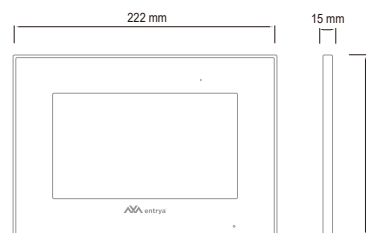

Voor je installateur

Binnenpost M41

Slank design van 17 mm

Tiptoetsen

4.3 inch scherm

Keuze uit 6 beltonen

Aansluiting voor
externe bel: 12Vdc, max. 50mA
externe beldruknop

Afmetingen: 111 x 155.5 x 17 mm

Binnenpost M71 / M71W

Met wifi (M71W)
Zonder wifi (M71)

7 inch capacitief glazen
touchscreen

Ultra dun design van 15 mm

Intuïtieve bediening

Automatische of manuele
video- & foto-opname

Intern geheugen van max. 100 foto's

Slot voor micro SD-kaart 8 - 32 GB
(tot max. 1000 foto's + 1000 video's)

Keuze uit 6 beltonen

Aansluiting voor:
externe bel: potentiaalvrij
NO-contact max. 24V 0,5A
externe beldruknop

Afmetingen: 154 x 222 x 15 mm