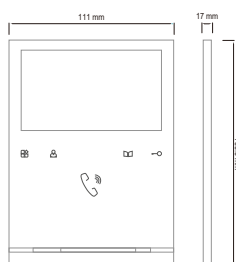

Voor je installateur

Binnenpost M41

Slank design van 17 mm

Tiptoetsen

4.3 inch scherm

Keuze uit 6 beltonen

Aansluiting voor
externe bel: 12Vdc, max. 50mA
externe beldruknop

Afmetingen: 111 x 155.5 x 17 mm

Binnenpost M71 / M71W

Met wifi (M71W)
Zonder wifi (M71)

7 inch capacitief glazen
touchscreen

Ultra dun design van 15 mm

Intuïtieve bediening

Automatische of manuele
video- & foto-opname

Intern geheugen van max. 100 foto's

Slot voor micro SD-kaart 8 - 32 GB
(tot max. 1000 foto's + 1000 video's)

Keuze uit 6 beltonen

Aansluiting voor:
externe bel: potentiaalvrij
NO-contact max. 24V 0,5A
externe beldruknop

Afmetingen: 154 x 222 x 15 mm