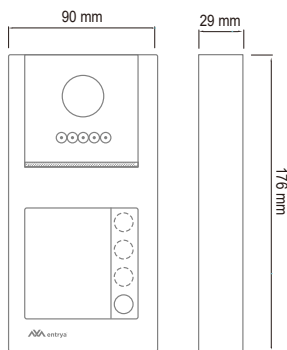

Buitenpost D21S - D21S/B

Opbouw met kaartlezer en 1, 2, 3 of 4 bedrukknoppen
Nachtverlichting met witte LED's
Lens 120°
Verlicht naamplaatje
Proximity lezer inclusief 5 tags (max. 60 tags)
2 uitgangen voor bediening: elektrisch slot: 12Vdc, max. 160mA automatisch hek: potentiaalvrij contact 12Vac/dc 6A
Aluminium, beschermingsgraad IP54 (optioneel: regenkap)
Aansluiting voor 1 analoge camera en exit button
Afmetingen: 176 x 90 x 29 mm