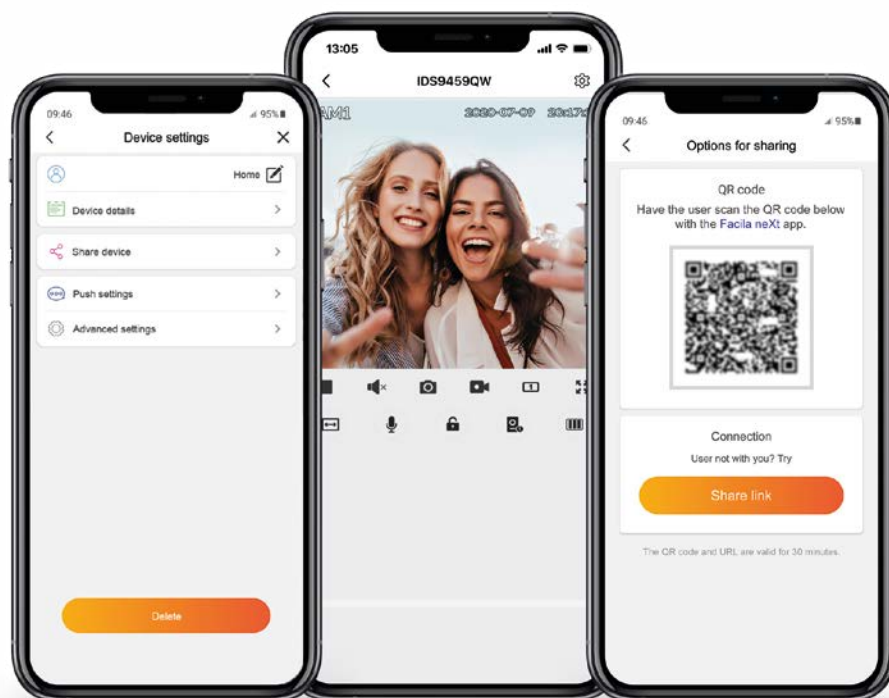

Facila neXt APP

Blijf in verbinding, om het even waar je bent

Op je werkplek, op kantoor of thuis: met de Facila neXt app ben je altijd verbonden met je woning. Je kunt via je smartphone eenvoudig toegang krijgen tot je Facila neXt installatie door de app te installeren en verbinding te maken met het systeem. Met de Facila neXt app op je smartphone houd je, van om het even waar, je tuin of huis in de gaten.

Facila neXt: gratis APP VOOR EEN VEILIGERE THUIS

Zie wie er voor je deur staat, waar je ook bent. Thuis, op het werk of onderweg.
De Facila neXt app is uiterst gebruiksvriendelijk en gratis te downloaden voor
zowel Android als iOS.

Eenvoudige installatie en communicatie met de M71W

Beschikbaar op:

INTERACTIE

Praat, luister en kijk naar je bezoekers via je smartphone, waar je ook bent.

ONTGRENDEL

Open je deur of automatische poort via je smartphone.