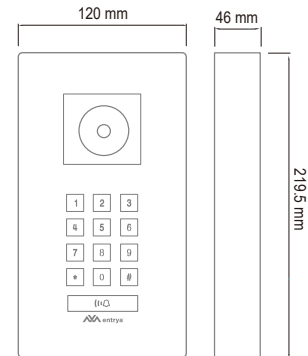

Buitenpost D22F

Inbouw met codeklavier en 1 bedrukknop
Nachtverlichting met witte LED's
Groothoeklens 150°
Verlicht toetsenbord
Status LED-indicator
2 uitgangen voor bediening: elektrisch slot: 12Vdc, max. 300mA automatisch hek: potentiaalvrij contact 12Vac/dc 6A
Aluminium, beschermingsgraad IP54
Roestvrij staal
Aansluiting voor 1 analoge camera en exit button
Afmetingen: 219.5 x 120 x 46 mm

✔ **2-draads bussysteem, polariteitsongevoelig**

✔ **Uitbreidbaar tot 32 binnen- en 4 buitenposten**