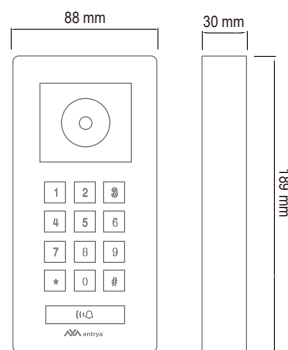

Buitenpost D22S

Opbouw met codeklavier en 1 bedrukknop
Nachtverlichting met witte LED's
Groothoeklens 150°
Verlicht toetsenbord
Status LED-indicator
2 uitgangen voor bediening: elektrisch slot: 12Vdc, max. 300mA automatisch hek: potentiaalvrij contact 12Vac/dc 6A
Aluminium, beschermingsgraad IP54 (optioneel: regenkap)
Aansluiting voor 1 analoge camera en exit button
Afmetingen: 189 x 88 x 30 mm