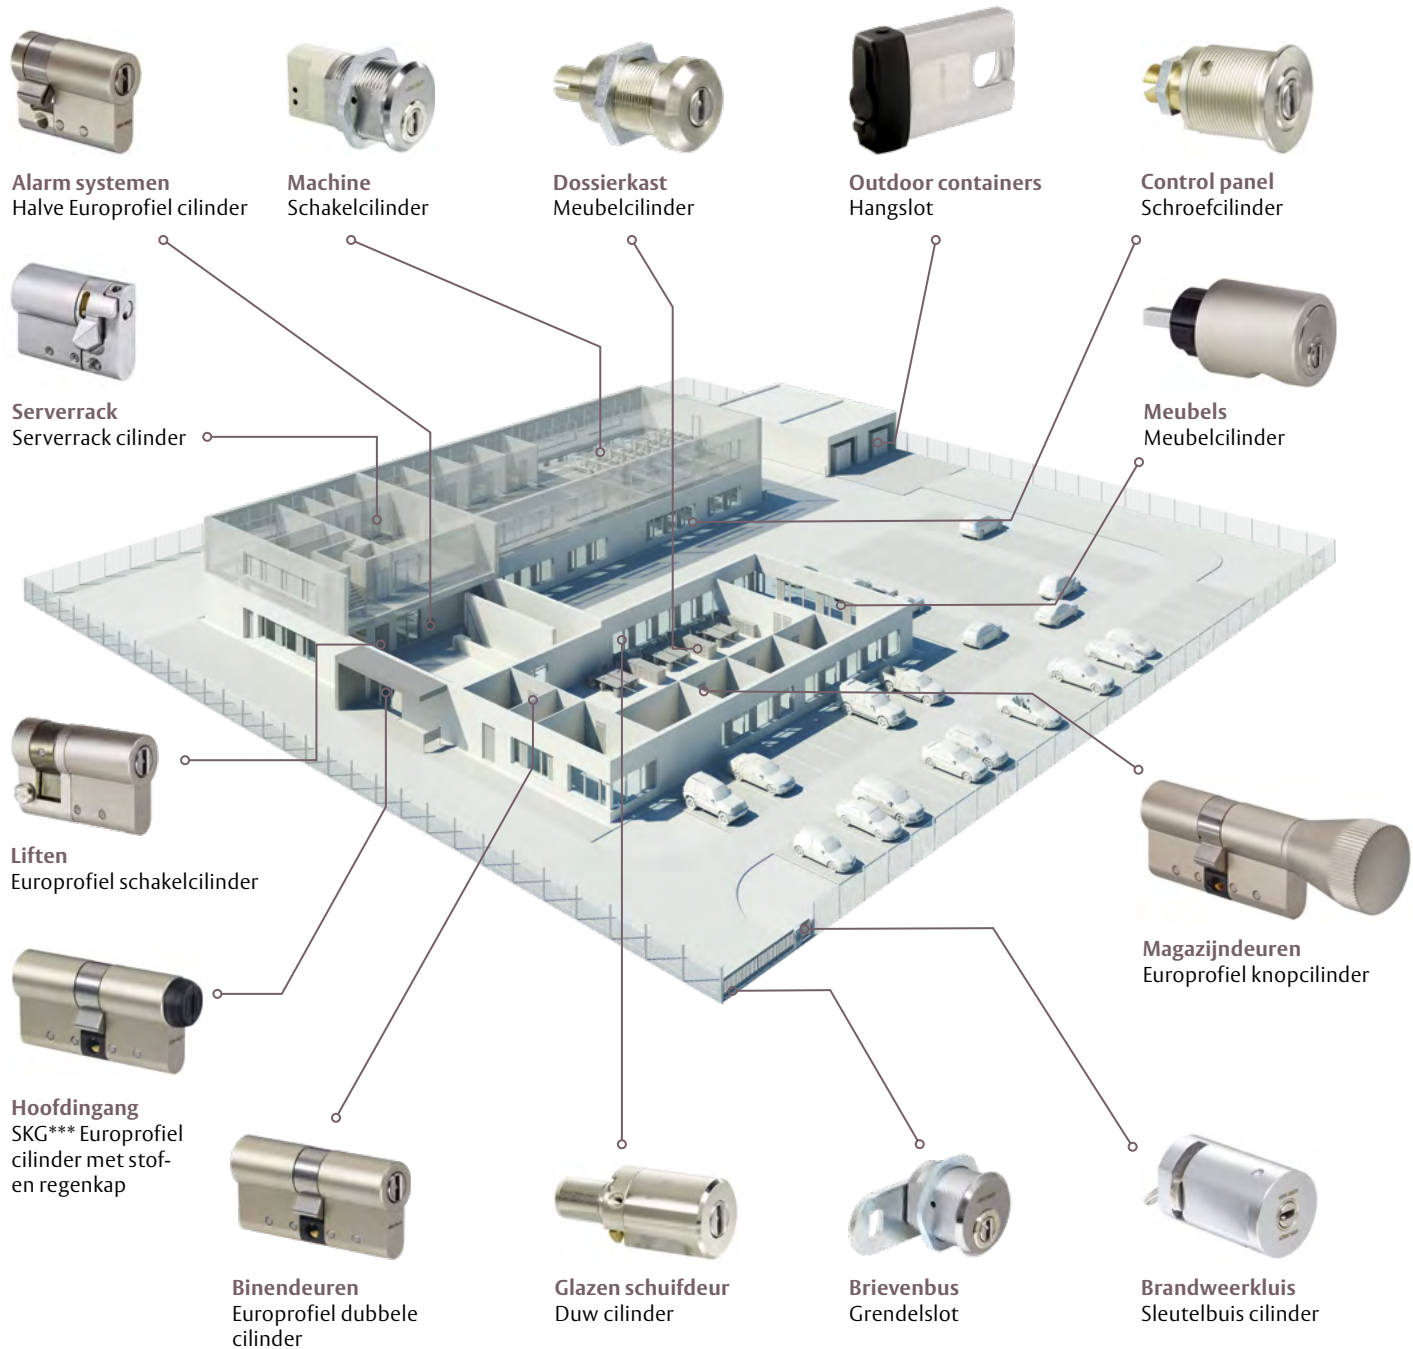

Cilinders

Veilig, betrouwbaar...
en meer dan deuren

- Volledig elektronische cilinders – ook verkrijgbaar in kortere lengtes
- Meer dan 60 eCLIQ cilindertypes, inclusief hangsloten en cam cilinders
- Een bestaande mechanische cilinder kan met één schroef worden vervangen door een eCLIQ cilinder
- Zonder boren en kabels zijn ze de ideale keuze voor renovatie of installatie in historische gebouwen
- Onderhoudsvrij tot 200.000 cycli dankzij een innovatief geïntegreerd smeermiddelreservoir in elke cilinder

Nieuwe toekomstbestendige eCLIQ-chipgeneratie met AES-encryptie en hoge verwerkingssnelheid en efficiënt energiebeheer