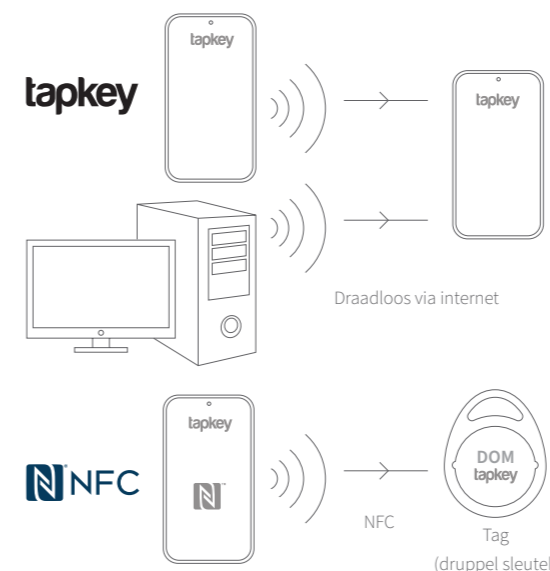

PROGRAMMERING