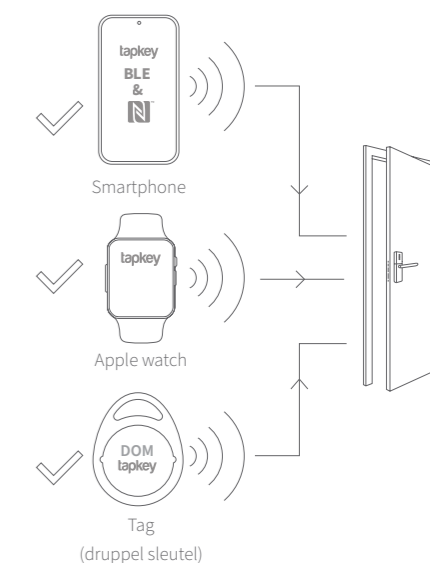

DOM Tapkey

EENVOUDIGE TOEGANG MET JE SMARTPHONE

DOM Tapkey toegangscontrole oplossingen

Programmeerbare sleutel

De slimme sleutel van DOM Tapkey is niet alleen de toegangsooplossing voor smartphones. Je kunt ook de DOM Tapkey tags (druppel sleutel, polsband, sticker, cliptag) gebruiken, dieje eenvoudigweg aan je sleutelhanger bevestigt en zonder batterijen werken. Dit is een uitstekend alternatief voor wanneer je de voorkeur geeft aan een fysieke “traditionele” sleutel. De beheerder programmeert via de NFC interface

de DOM Tapkey Tag in slechts enkele seconden. Tapkey is een open app platform wat betekent dat de smartphone en/of DOM Tapkey Tag tevens te gebruiken is voor andere toepassingen, bijvoorbeeld voor het openen van de voordeur van je woning of kantoor, een deelauto, toegang tot de parkeergarage, een hotelkamer of de brievenbus. Een Tag kan worden voorzien van 12 individuele rechten (dus maximaal 12 apparaten openen)

of wanneer locaties van meer dan 12 apparaten zijn voorzien kan deze in een groep worden samengevoegd (maximaal 30 apparaten per groep). Op de Tapkey Tag kunnen 12 groepsrechten worden opgeslagen. Afhankelijk van dag en tijd heeft de gebruiker dezelfde toegangsautorisatie voor elke cilinder in een groep.

PROGRAMMERING

TOEGANG

DOM Tapkey Voordelen